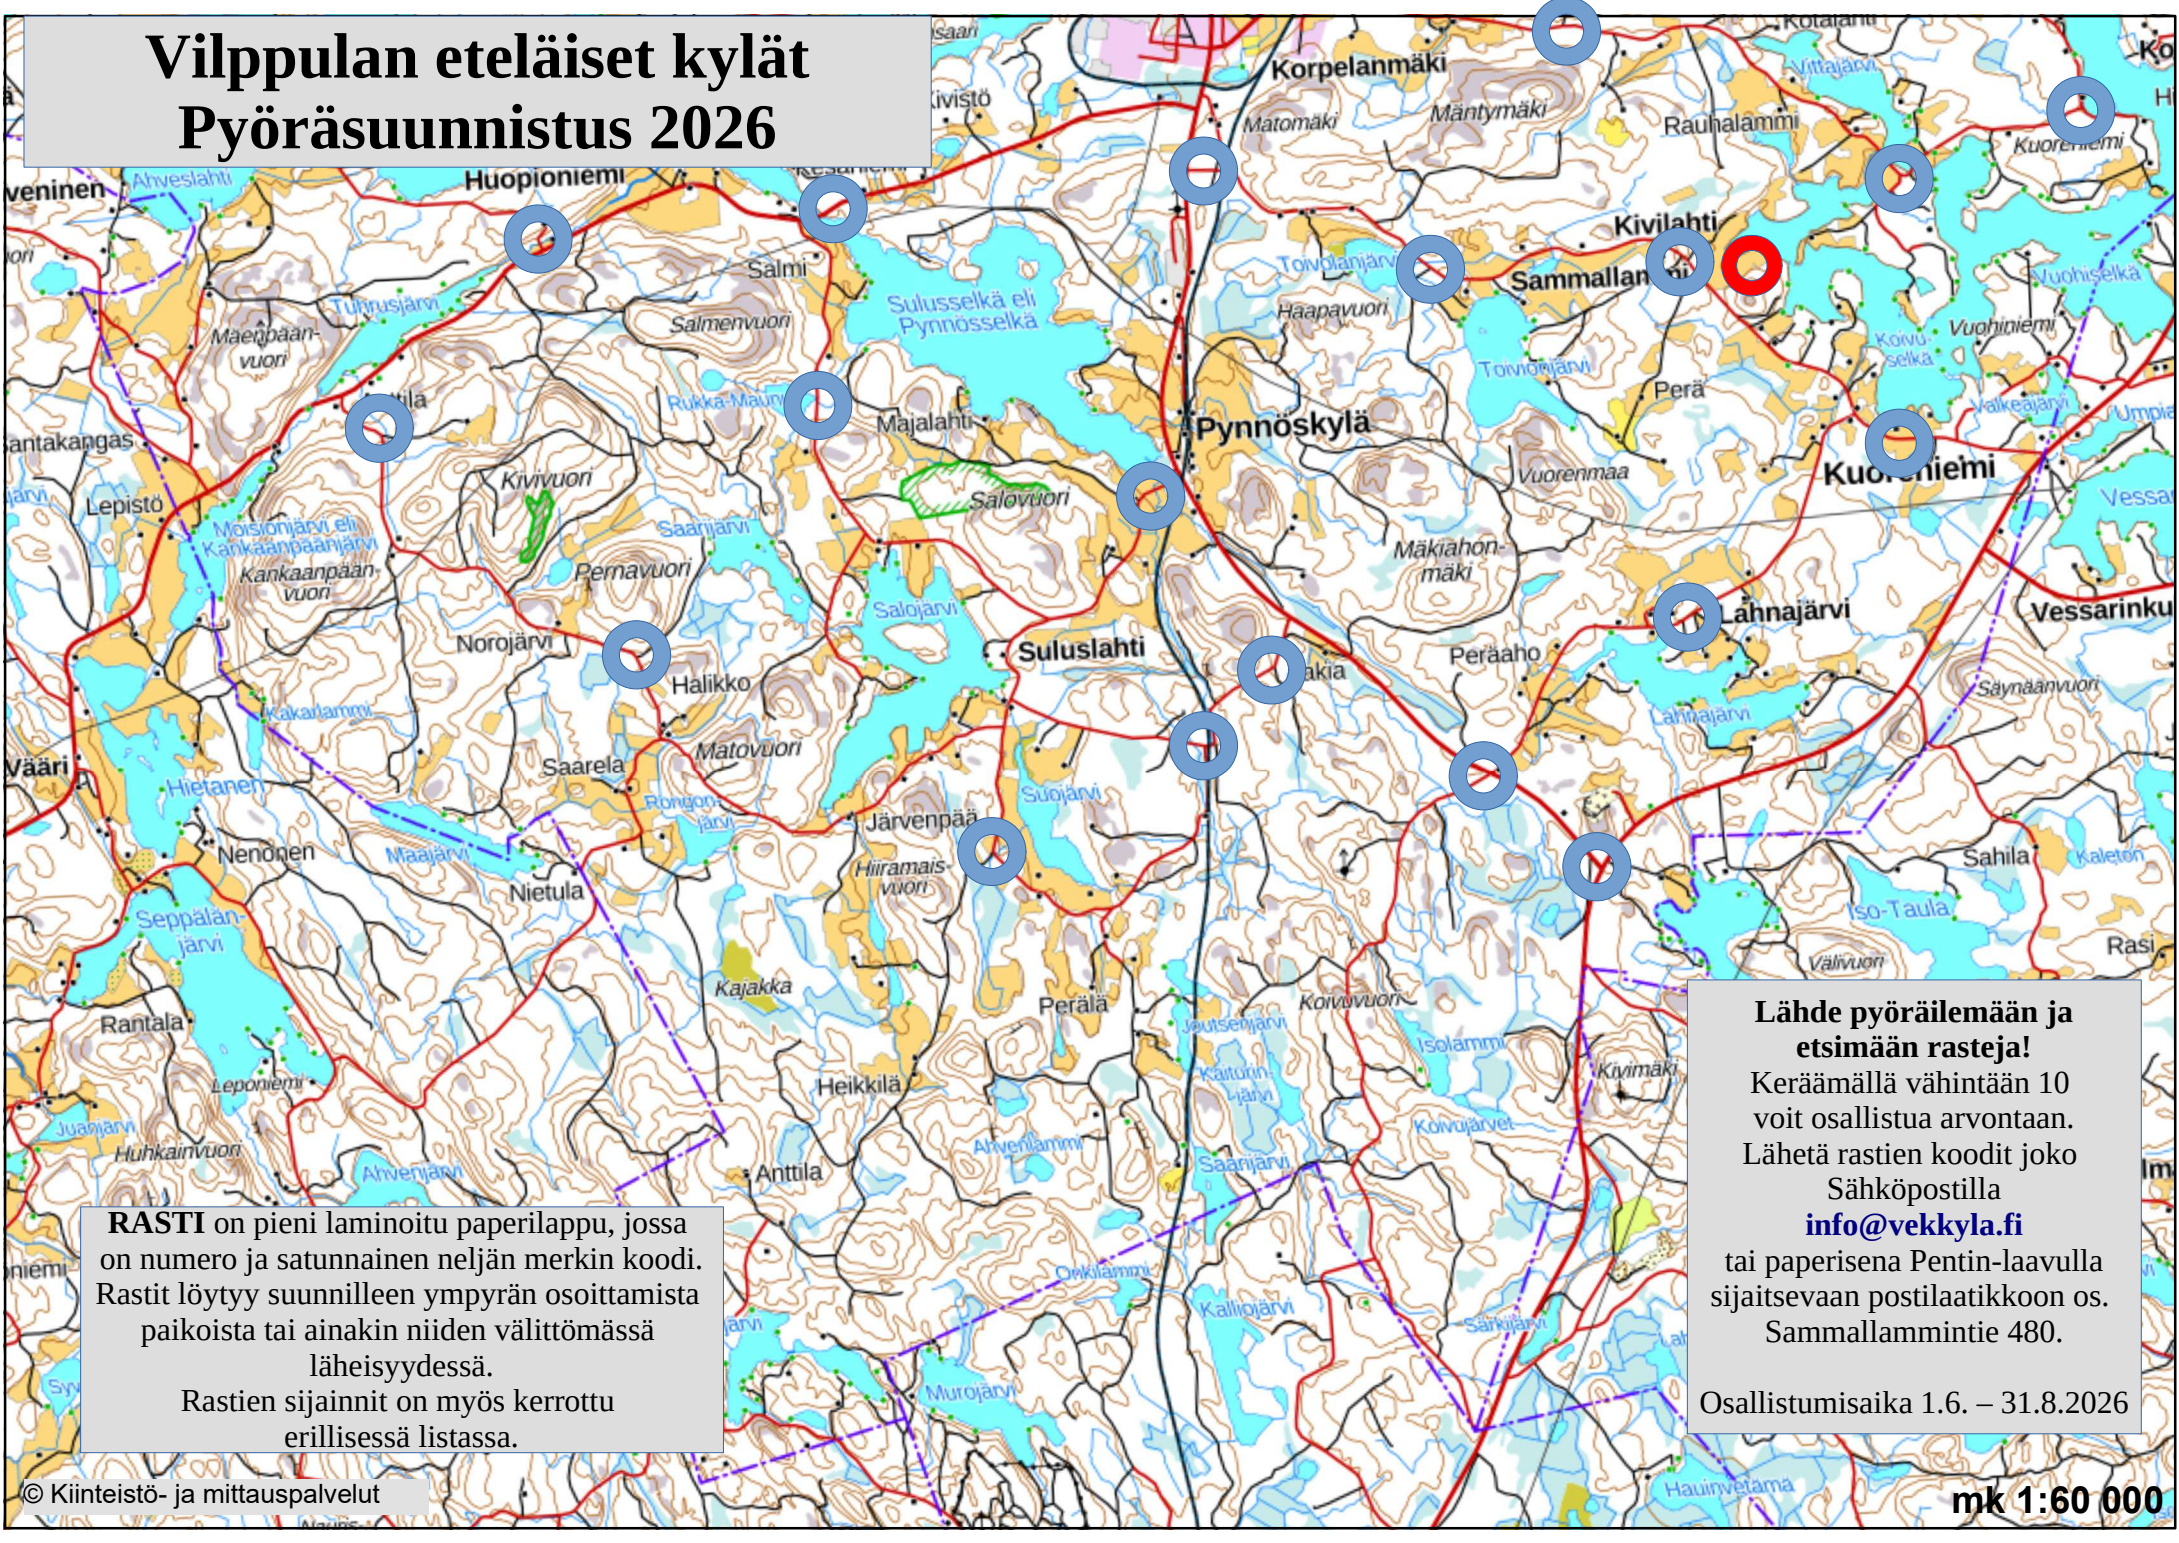

Vilppulan eteläiset kylät Pyöräsuunnistus 2026

RASTI on pieni laminoitu paperilappu, jossa on numero ja satunnainen neljän merkin koodi. Rastit löytyy suunnilleen ympyrän osoittamista paikoista tai ainakin niiden välittömässä läheisyydessä. Rastien sijainnit on myös kerrottu erillisessä listassa.