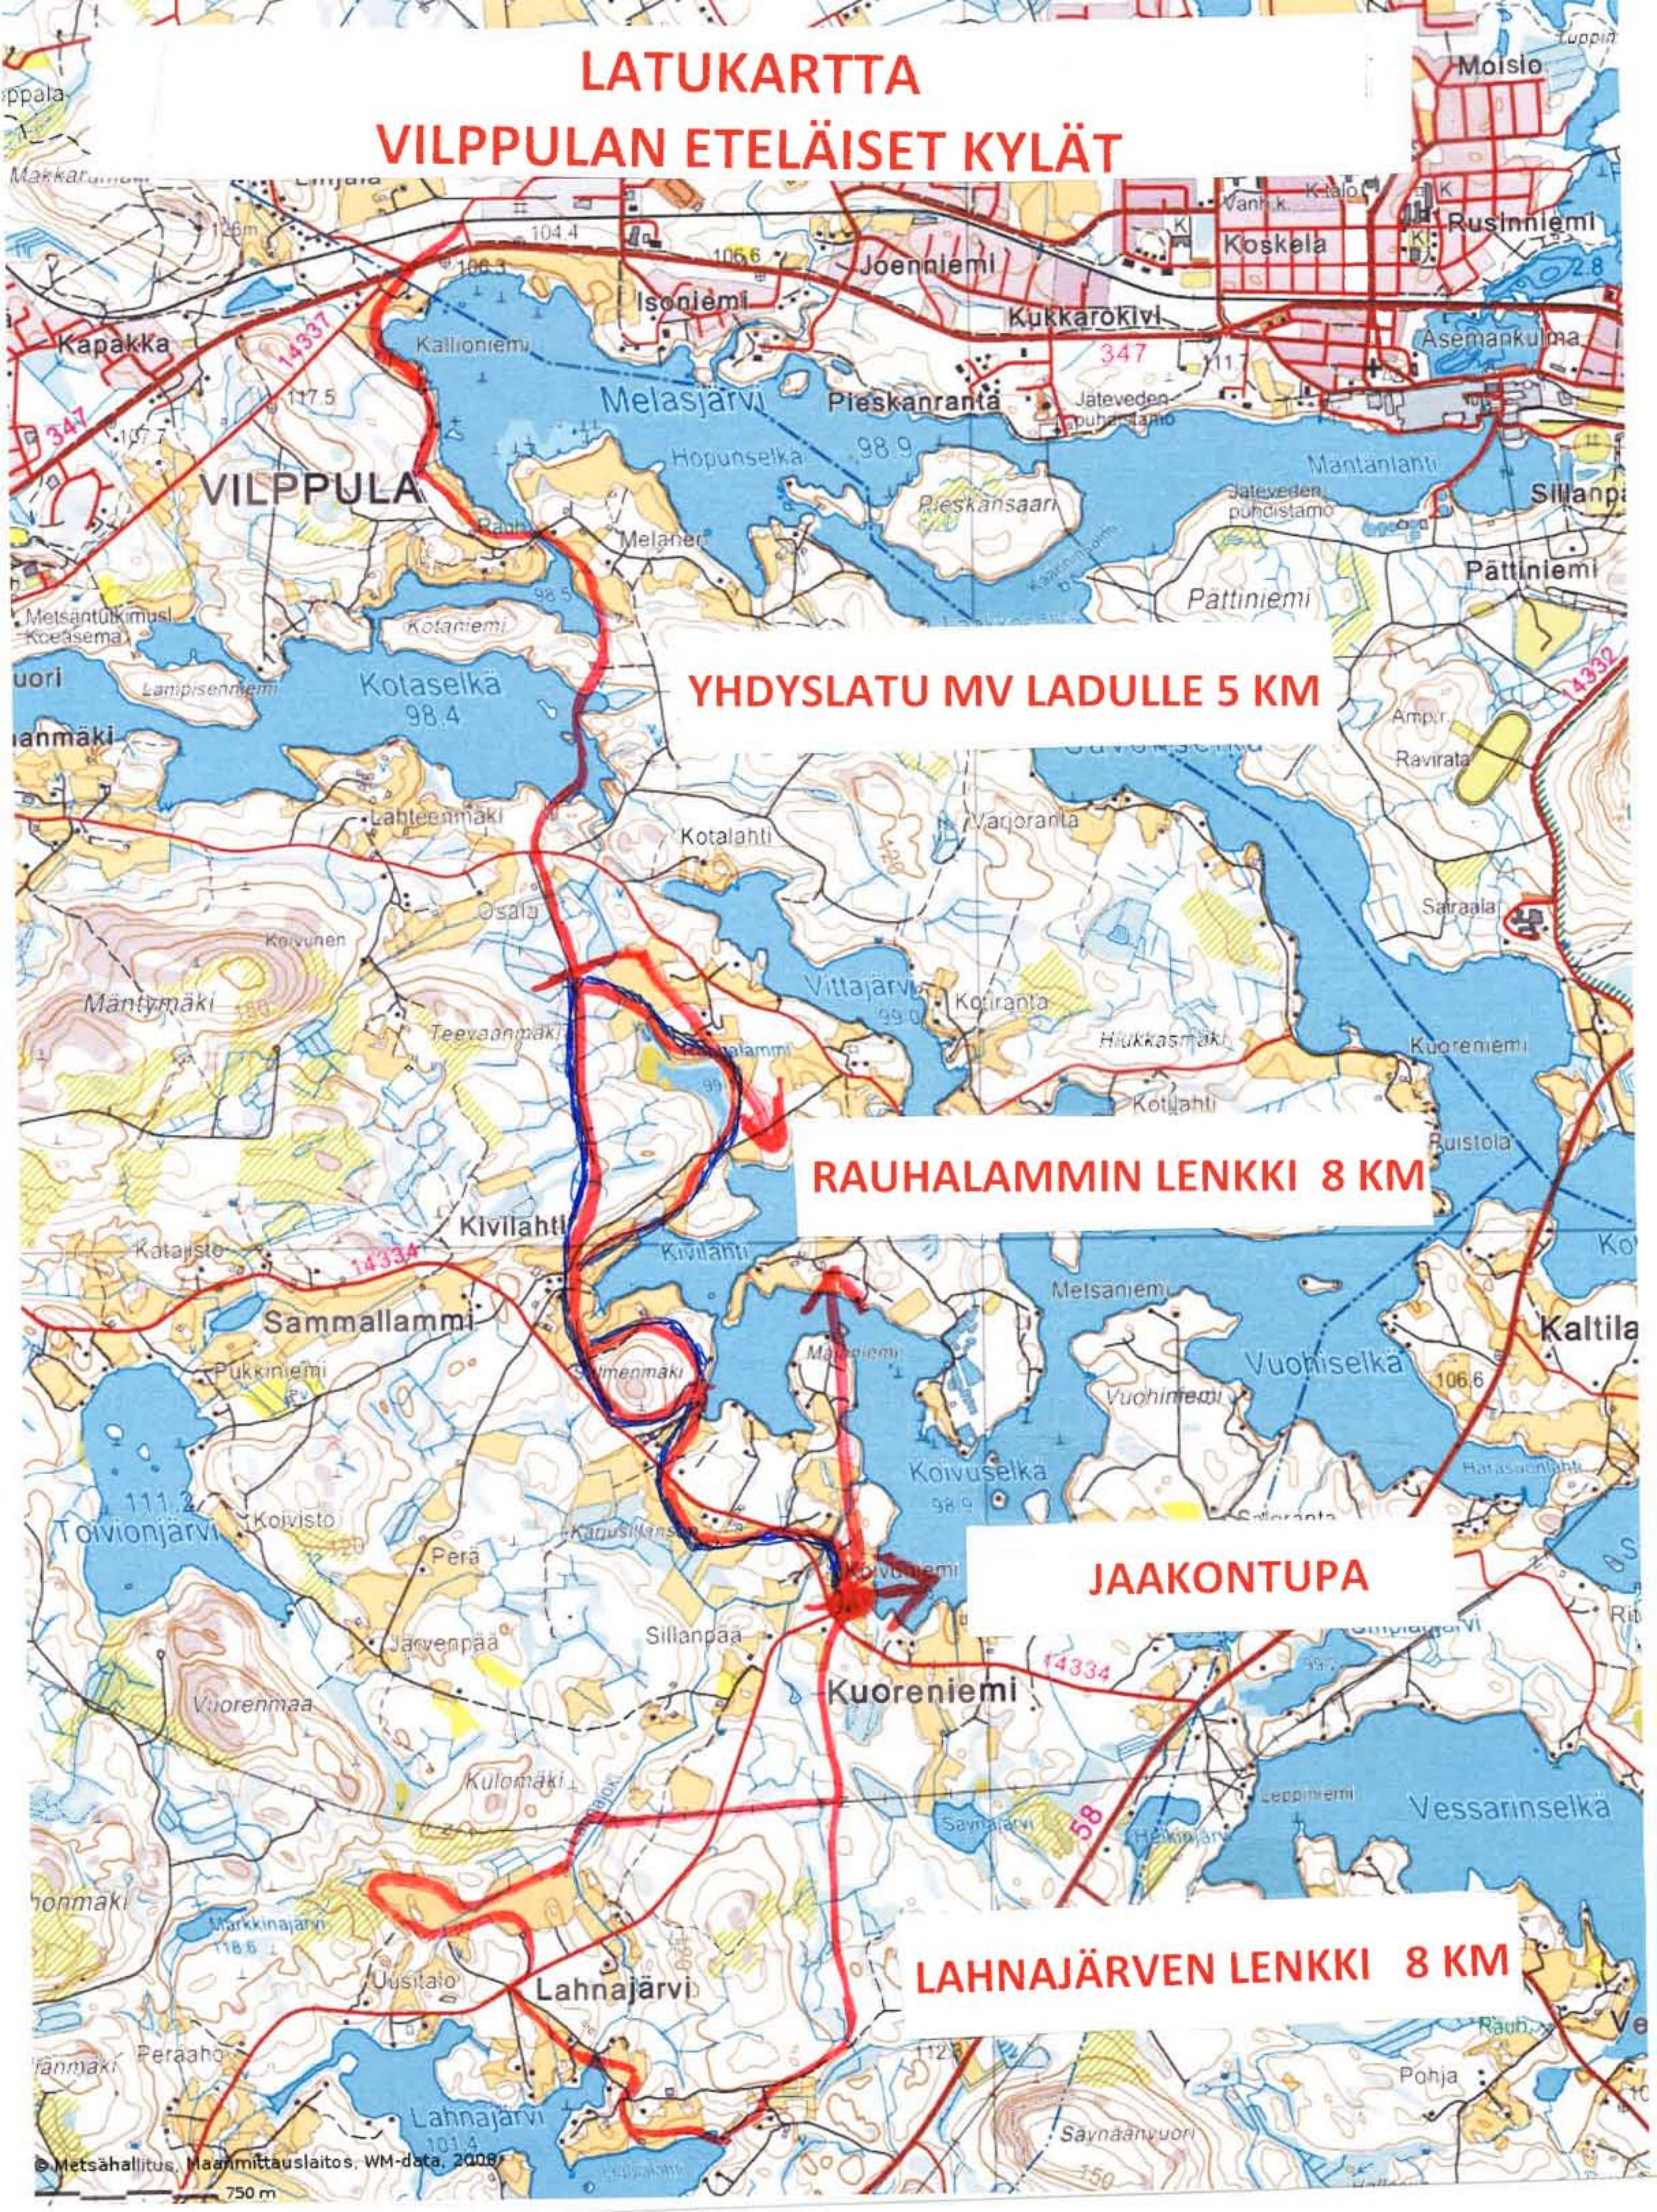

LATUKARTTA

VILPPULAN ETELÄISET KYLÄT

YHDYSLATU MV LADULLE 5 KM

RAUHALAMMIN LENKKI 8 KM

JAAKONTUPA

LAHNAJÄRVEN LENKKI 8 KM